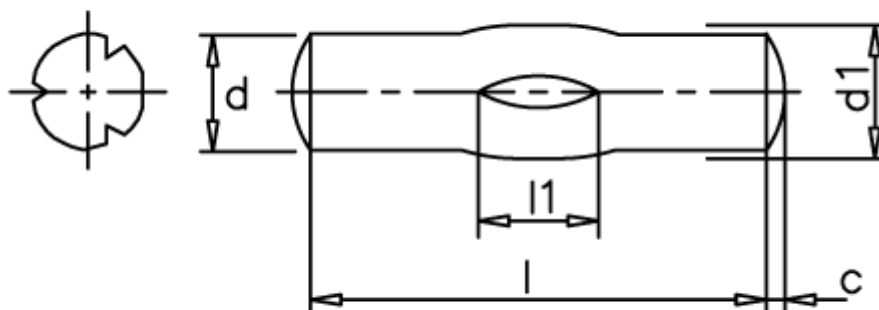

Varenummer: 08084326
Beskrivelse: KLEE Kærvstift S8 8x24
Stål

Mål

d_1 = 8.0
 d_2 = 8.20
Længde = 20-30